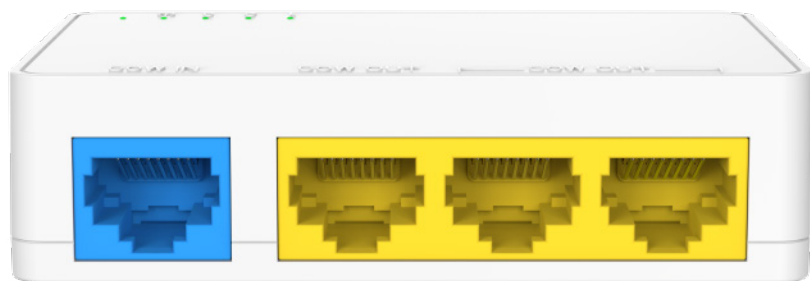

**IP-COM**

无线网络解决方案专家

**F204PD**

**4口百兆PoE扩展坞**

## 4口百兆PoE扩展坞

---

### 产品简介

F204PD是IP-COM自主设计的一款4口百兆PoE拓展坞，无需电源，可兼容802.3AF、AT、BT协议，单口输入输出最大均可达60W，专用于连接网络摄像头，节省布线成本，最大可拓展3级，传输距离最远可达400m，是种养殖场、小区、工厂、城中村等远距离扩展视频监控的理想选择。

## 关键特性

- 符合 IEEE802.3, IEEE802.3u, IEEE802.3x
- 4 个 10/100Base-T 以太网端口；1 口 PoE 输入 60W；  
2 口 PoE 输出 60W；3-4 口 PoE 输出 30W
- 1K MAC 地址和 MAC 地址自动学习
- IEEE 802.3x 全双工流控和半双工 backpressure 流控
- 0.8 Gbps 无阻塞线速转发背板带宽
- 支持 60W 输入输出
- 512Kb 缓存设计
- 小巧机身设计，支持桌面、壁挂安装